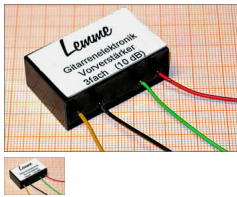

## Vorverstärker - Verstärkung 3-fach

Extrem rauscharm. Besonders geeignet für leistungsschwache Pickups. Mit fest eingestellter Verstärkung 3-fach

Bewertung: Noch nicht bewertet

**Preis**

Verkaufspreis 43,00 €

Preisnachlass

[Ask a question about this product](#)

**Beschreibung**

Extrem rauscharm. Besonders geeignet für leistungsschwache Pickups. Das Signal wird deutlich lauter, Gitarrenverstärker können weiter übersteuert werden. Mit fest eingestellter Verstärkung 3-fach

Weitere Eigenschaften wie beim Impedanzwandler: stärkere Resonanzausprägung, höhere Resonanzfrequenz möglich.  
Verwendung in Verbindung mit „C-Switch“ empfohlen.

Frequenzbereich: unter 20 Hz bis über 20 kHz,  
Eingangswiderstand: ca. 1 MOhm,  
Ausgangswiderstand: unter 1 kOhm,  
Betriebsspannung: 9 V, mit Verpolungsschutz,  
Stromaufnahme: ca. 0,5 mA,  
Abmessungen: 40 x 25 x 13 mm<sup>3</sup>.