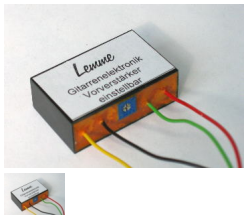

Vorverstärker - für niederohmige Pickups

Extrem rauscharm. Speziell dimensioniert für niederohmige Pickups (Typ Les Paul Recording /Personal/Professional).

Bewertung: Noch nicht bewertet

Preis

Verkaufspreis 58,00 €

Preisnachlass

[Ask a question about this product](#)

Beschreibung

Speziell dimensioniert für niederohmige Pickups (Typ Les Paul Recording /Personal/Professional) als Alternative zu dem Übertrager. Verstärkung einstellbar ca. 15- bis 60-fach.

Verwendung in Verbindung mit C-Switch G11D empfohlen.

Frequenzbereich: ca. 20 Hz bis 20 kHz

Eingangswiderstand: ca. 10 kOhm

Ausgangswiderstand: unter 1 kOhm

Betriebsspannung: 9 V, mit Verpolungsschutz

Stromaufnahme: ca. 0,5 mA

Abmessungen: 40 x 25 x 13 mm³.

Allen von mir gelieferten Elektronik-Teilen liegt selbstverständlich eine genaue Einbauanleitung bei.