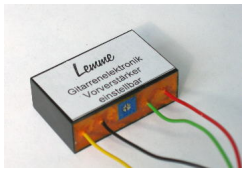

Vorverstärker - für niederohmige Pickups

Extrem rauscharm. Speziell dimensioniert für niederohmige Pickups (Typ Les Paul Recording /Personal/Professional).

Bewertung: Noch nicht bewertet

Preis

Verkaufspreis 58,00 €

Preisnachlass

[Ask a question about this product](#)

Beschreibung

Speziell dimensioniert für niederohmige Pickups (Typ Les Paul Recording /Personal/Professional) als Alternative zu dem Übertrager. Verstärkung einstellbar ca. 15- bis 60-fach.

Verwendung in Verbindung mit C-Switch G11D empfohlen.

Frequenzbereich: ca. 20 Hz bis 20 kHz

Eingangswiderstand: ca. 10 kOhm

Ausgangswiderstand: unter 1 kOhm

Betriebsspannung: 9 V, mit Verpolungsschutz

Stromaufnahme: ca. 0,5 mA

Abmessungen: 40 x 25 x 13 mm³.

Allen von mir gelieferten Elektronik-Teilen liegt selbstverständlich eine genaue Einbauanleitung bei.