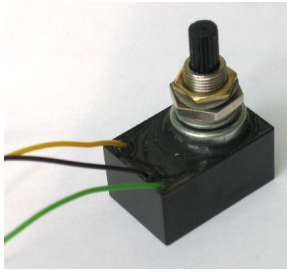

## C-Switch, Typ G6S: 6 Schaltstellungen, Riffelachse

Für SG, ES335, Fernost-Telecaster, Stratocaster untere Position sowie viele weitere Modelle, längeres Gewinde für Decken bis 7 mm

Bewertung: Noch nicht bewertet

### Beschreibung

Für SG, ES335, Fernost-Telecaster, Stratocaster untere Position sowie viele weitere Modelle, längeres Gewinde für Decken bis 7 mm

### Abmessungen:

Grundfläche 20 x 30 mm, Einbautiefe 22 mm,  
max. Deckendicke 7 mm

### Anschluss:

Gelb = Eingang (Pickup oder Pickup-Wahlschalter),  
Grün = Ausgang (Volume-Poti),  
Schwarz = Masse