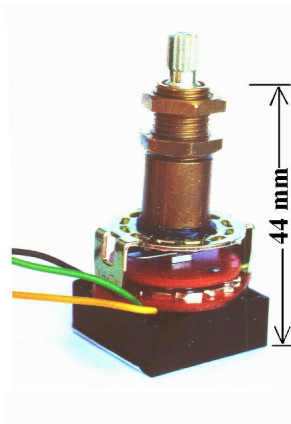

C-Switch, Typ G6RL: 6 Schaltstellungen, extra langes Gewinde

6 Schaltstellungen, Riffelachse, extra langes Gewinde für Decken bis 10 mm (Les Paul)

Bewertung: Noch nicht bewertet

Preis

Verkaufspreis 48,00 €

Preisnachlass

[Ask a question about this product](#)

Beschreibung

6 Schaltstellungen, Riffelachse, extra langes Gewinde für Decken bis 10 mm (Les Paul)

Abmessungen:

Länge 25 mm, Breite 25 mm, Einbautiefe 37 mm, Gewinde M10 x 1, max. Deckendicke 10 mm. Bauhöhe vom Boden bis Oberkante des Gewindes (ohne herausstehende Achse): 44 mm.

Anschluss:

Gelb = Eingang (Pickup oder Pickup-Wahlschalter),
Grün = Ausgang (Volume-Poti),
Schwarz = Masse