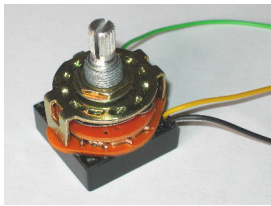

C-Switch, Typ G6R: 6 Schaltstellungen, Riffelachse

Für E-Gitarren mit von vorne aufgesetzter Deckplatte (Dicke bis 3,5 mm). Passt bei der Stratocaster bei der mittleren Poti-Position (passt nicht unten und nicht in Telecaster)

Bewertung: Noch nicht bewertet

Preis

Verkaufspreis 38,00 €

Preisnachlass

[Ask a question about this product](#)

Beschreibung

Für E-Gitarren mit von vorne aufgesetzter Deckplatte (Dicke bis 3,5 mm). Passt bei der Stratocaster bei der mittleren Poti-Position (passt nicht unten und nicht in Telecaster)

Abmessungen:

Länge 25 mm, Breite 25 mm, Einbautiefe 21 mm, Gewinde M9 x 0,75, max. Deckendicke 3,5 mm

Anschluss:

Gelb = Eingang (Pickup oder Pickup-Wahlschalter),
Grün = Ausgang (Volume-Poti),
Schwarz = Masse