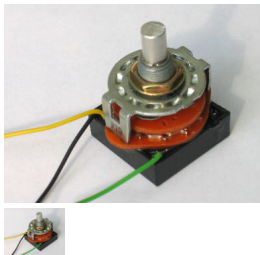

C-Switch, Typ G6G: 6 Schaltstellungen, glatte Achse 6,0 mm

Für E-Gitarren mit von vorne aufgesetzter Deckplatte (Dicke bis 3,5 mm). Passt bei der Stratocaster bei der mittleren Poti-Position (passt nicht unten und nicht in Telecaster)

Bewertung: Noch nicht bewertet

Preis

Verkaufspreis 38,00 €

Preisnachlass

[Ask a question about this product](#)

Beschreibung

Für E-Gitarren mit von vorne aufgesetzter Deckplatte (Dicke bis 3,5 mm). Passt bei der Stratocaster bei der mittleren Poti-Position (passt nicht unten und nicht in Telecaster)

Abmessungen:

Länge 25 mm, Breite 25 mm, Einbautiefe 20 mm, Gewinde M9 x 0,75, max. Deckendicke 3,5 mm

Anschluss:

Gelb = Eingang (Pickup oder Pickup-Wahlschalter),
Grün = Ausgang (Volume-Poti),
Schwarz = Masse