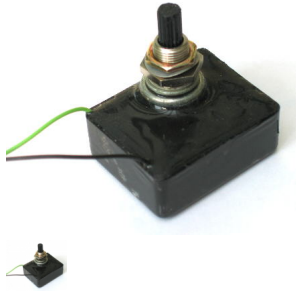

C-Switch, Typ G11D: 11 Schaltstellungen, Riffelachse

Speziell für niederohmige Pickups (Les Paul Professional / Personal / Recording), Ersatz für den "Decade" - Schalter, 11 Schaltstellungen, Riffelachse

Bewertung: Noch nicht bewertet

Preis

Verkaufspreis 68,00 €

Preisnachlass

[Ask a question about this product](#)

Beschreibung

Speziell für niederohmige Pickups (Les Paul Professional / Personal / Recording), Ersatz für den "Decade" - Schalter, 11 Schaltstellungen, Riffelachse, gehörmäßig optimal abgestuft.

Abmessungen:

Grundfläche 45 x 30 mm, Einbautiefe 24 mm, für Decken bis 7 mm