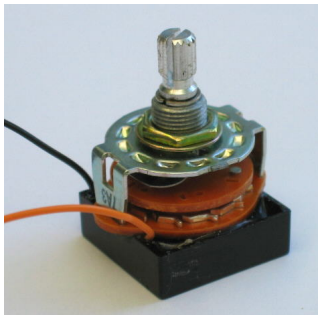

C-Switch, Typ B6R: Riffelachse

Soundschalter „C-Switch“ © B6R für E-Bass: 6 Schaltstellungen, Riffelachse. Für E-Bässe mit von vorne aufgesetzter Deckplatte (Dicke bis 3,5 mm).

Bewertung: Noch nicht bewertet

Preis

Verkaufspreis 38,00 €

Preisnachlass

[Ask a question about this product](#)

Beschreibung

Soundschalter „C-Switch“ © B6R für E-Bass: 6 Schaltstellungen, Riffelachse. Für E-Bässe mit von vorne aufgesetzter Deckplatte (Dicke bis 3,5 mm).

Abmessungen:

B6R:

Länge 25 mm, Breite 25 mm, Einbautiefe 21 mm, Gewinde M9 x 0,75, max. Deckendicke 3,5 mm

Anschluss:

Orange = Signal

Schwarz = Masse