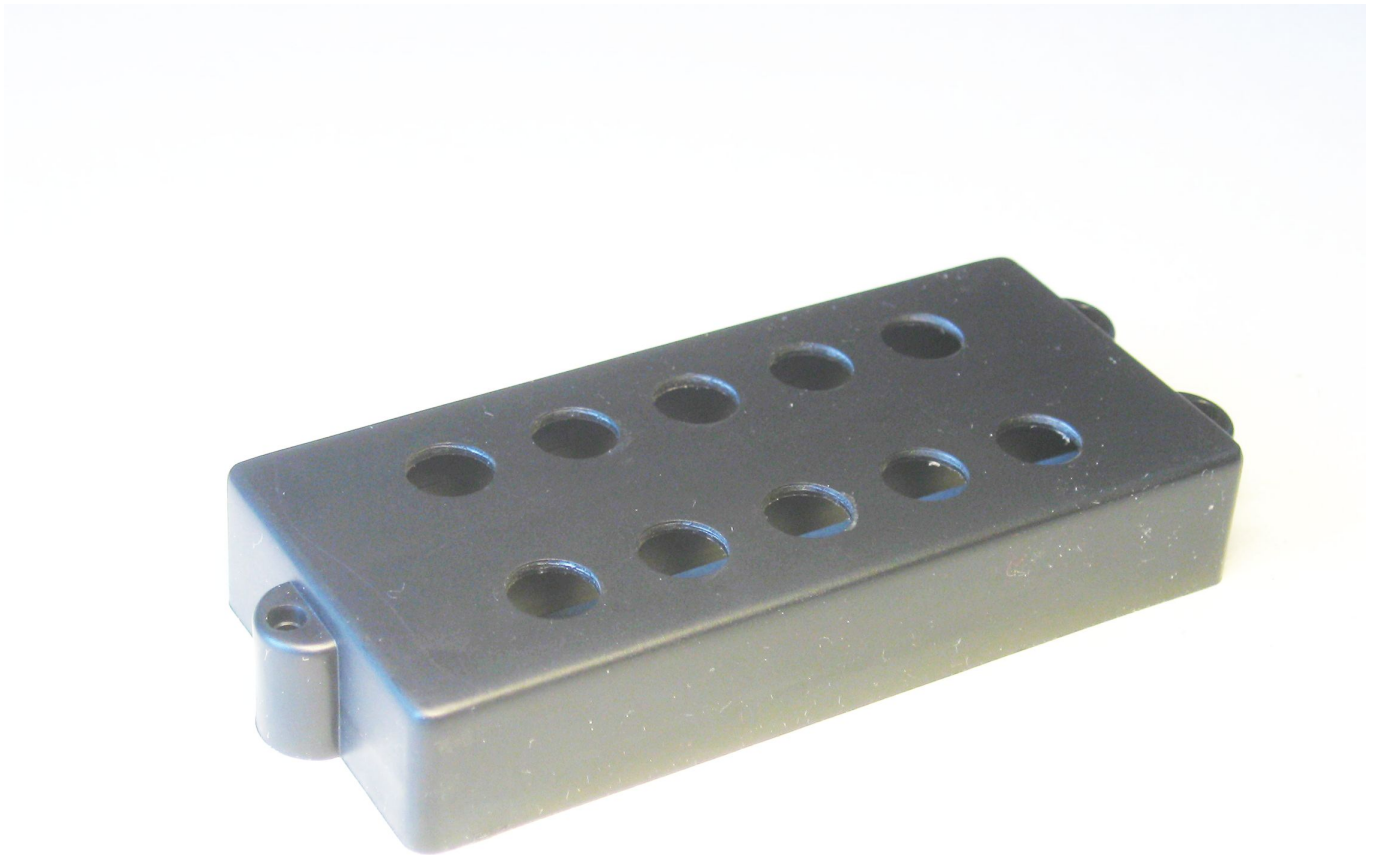

## Kappe 1

Bewertung: Noch nicht bewertet

**Preis**

Verkaufspreis 4,00 €

Preisnachlass

[Ask a question about this product](#)

Beschreibung

## Pickups zum Experimentieren: Kappe 1

---

für Typ MM-Bass fünfsaitig  
Kunststoff schwarz  
Länge 117/106 mm, Breite 48 mm, Höhe 18 mm

Saitenabstand 62 mm  
Optischer Zustand: neu  
Lagerbestand: 2 Stück