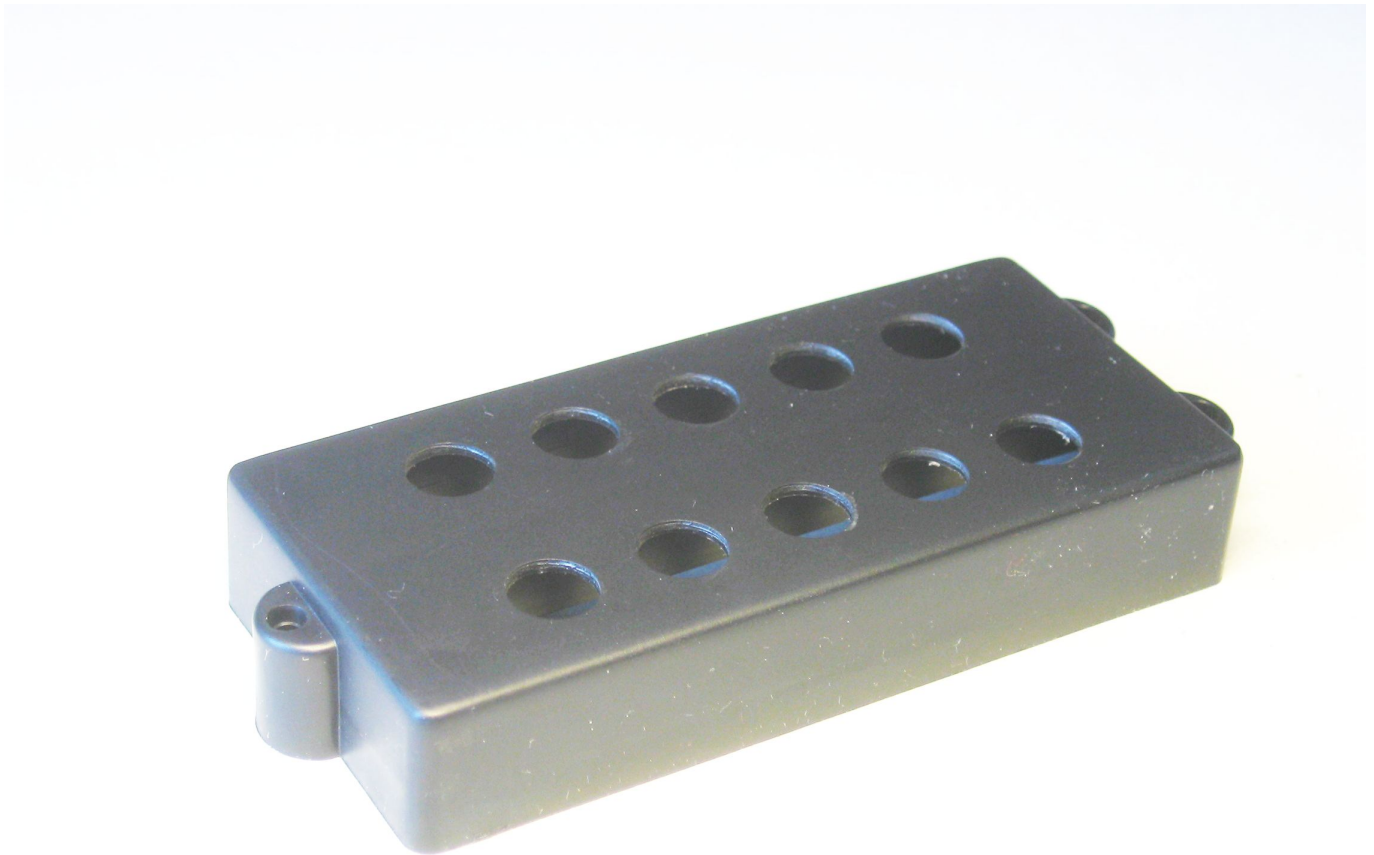

Kappe 1

Bewertung: Noch nicht bewertet

Preis

Verkaufspreis 4,00 €

[Ask a question about this product](#)

Beschreibung

für Typ MM-Bass fünfsaitig
Kunststoff schwarz

Pickups zum Experimentieren: Kappe 1

Länge 117/106 mm, Breite 48 mm, Höhe 18 mm

Saitenabstand 62 mm
Optischer Zustand: neu
Lagerbestand: 2 Stück